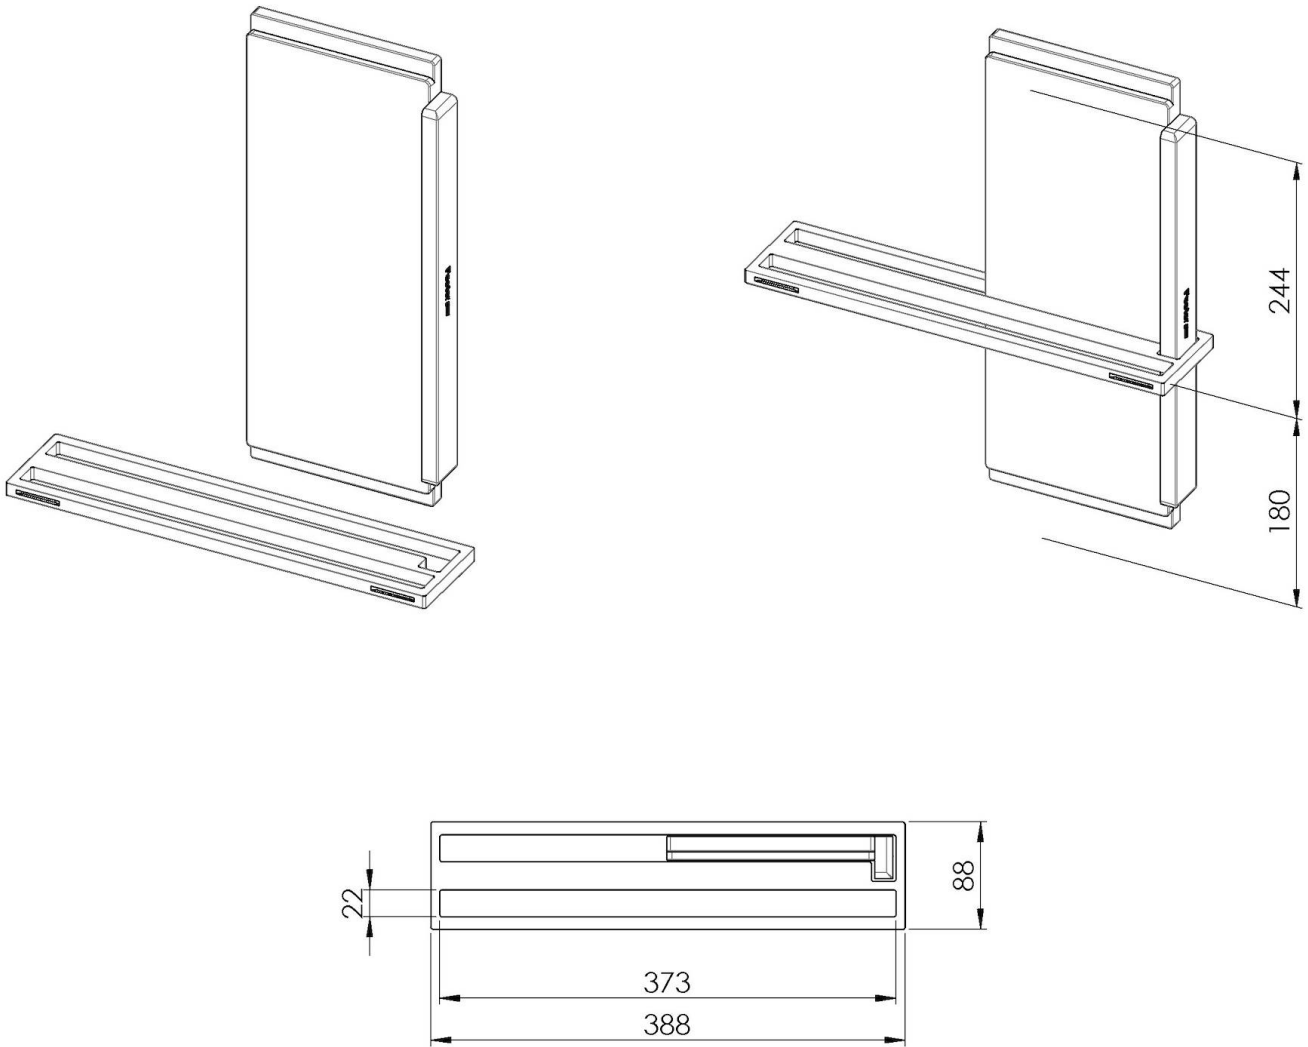

Kit "I"

Schneidebrett aus Iroko-Holz

Zubehörteile für Zubehörkanäle

Code: 8100 707

EINZELHEITEN

Zubehörteile für
Zubehörkanäle

Multifunktionskit

Typ

Slim

Abmessungen

38 x 8,8 cm

Länge

1 einheit - Slim

Schlüssel für das Zubehör

Die Längen der Kanäle und des Zubehörs werden in „Einheiten“ angegeben, für die Zusammensetzung muss die Summe der "Einheiten" des Zubehörs der Länge in "Einheiten" des Kanals entsprechen.

Anmerkungen:

Im Inneren der freien Aufnahme können folgende Gitter untergebracht werden:
8100 602 Milanello

TECHNISCHE DATEN

8100 707

1 x supporto black / 1 x black support
1 x tagliere iroko 8644 105 / 1 x iroko cutting board 8644 105